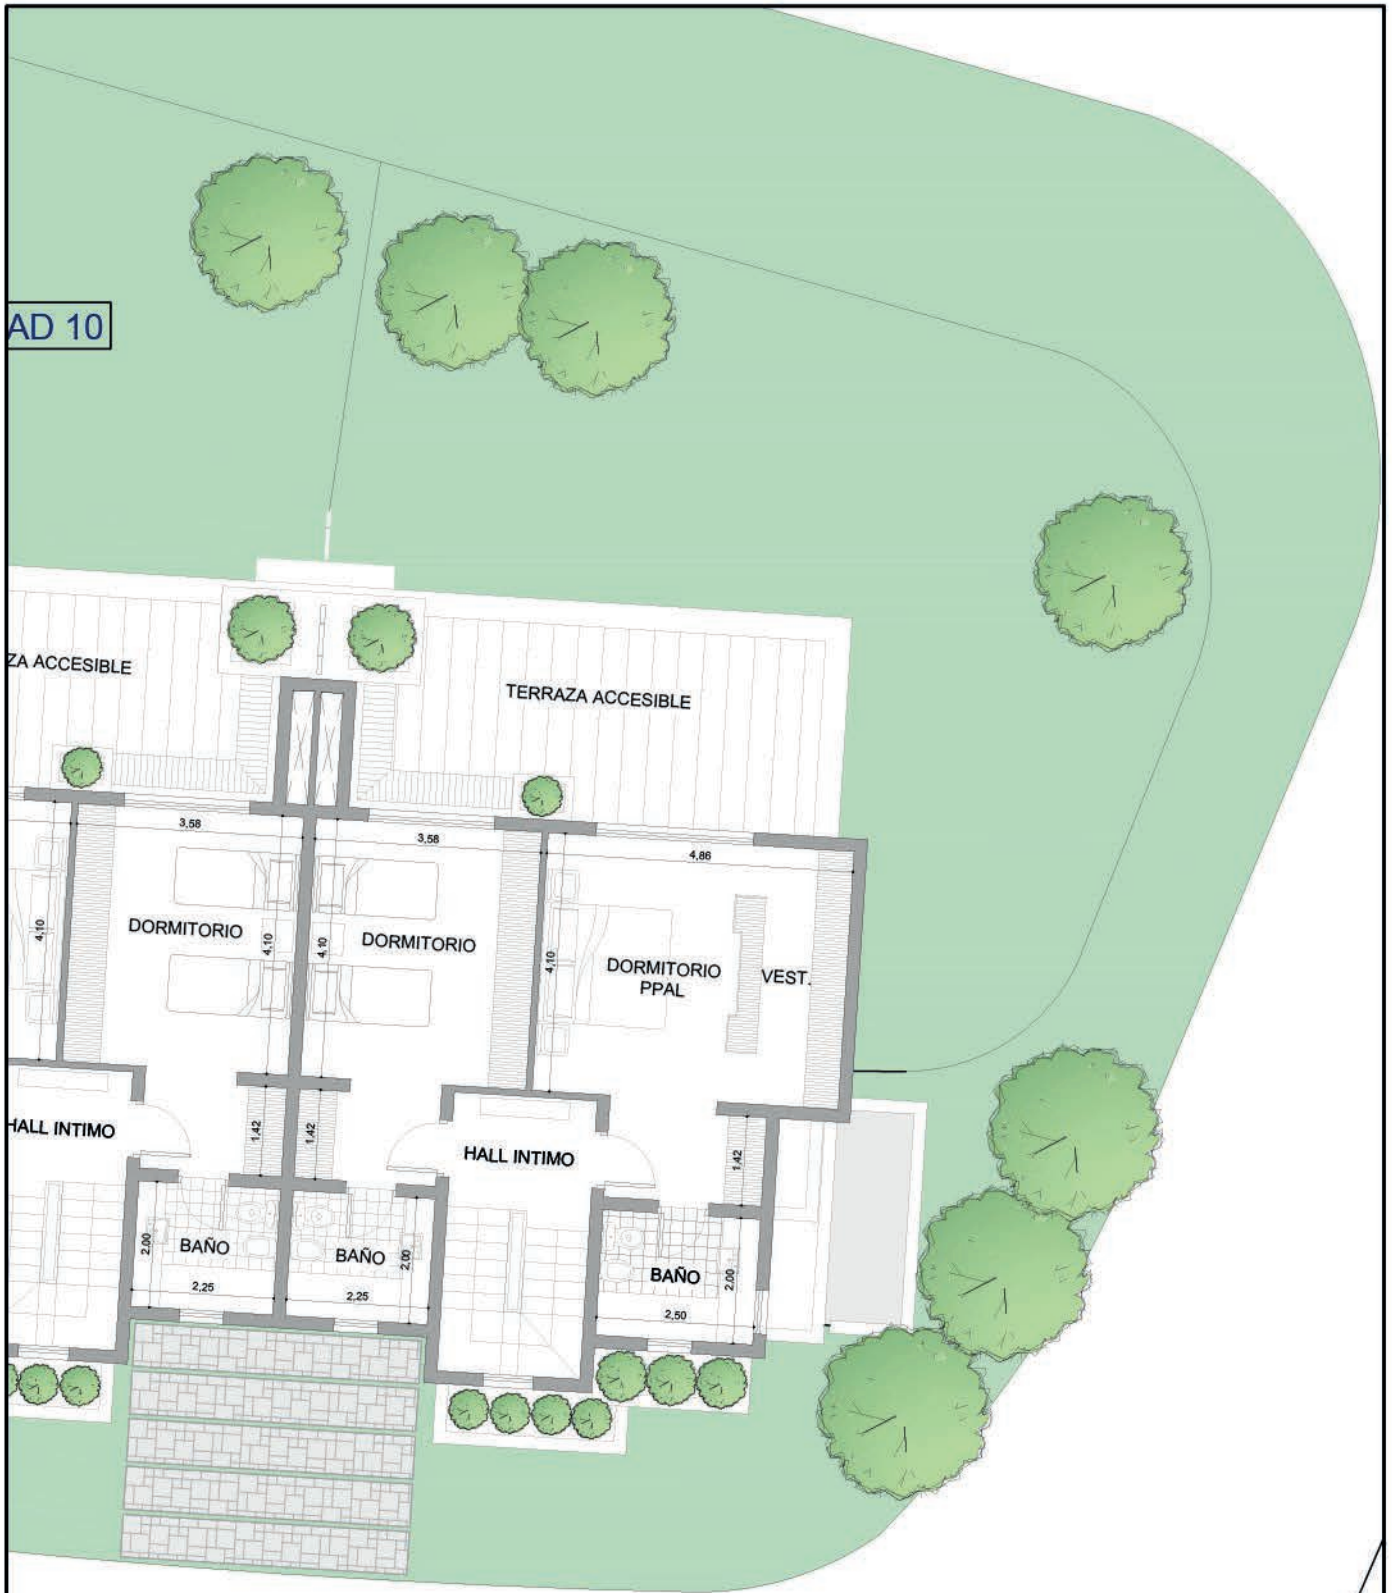

AD 10

PROPIO
6.28m²

GRAN BOEDO
DUPLIX

UNIDAD 11
PLANTA BAJA

SUP. CUBIERTA TOTAL = 173 m²
JARDIN PROPIO

ESCALA 1:120

ARQ. SOLEDAD PONT LEZICA

GRAN BOEDO
DUPLIX

UNIDAD 11
PLANTA ALTA

SUP. CUBIERTA TOTAL = 173 m²
JARDIN PROPIO

ESCALA 1:120

ARQ. SOLEDAD PONT LEZICA

VISTA AÉREA DE ÁREA EXCLUSIVA

VISTA LATERAL DE ZONA EXCLUSIVA DE CONDOMINIOS RESIDENCIALES

UNIDAD 11
DUPLEX

GALERÍA EXTERIOR

TERRAZA PLANTA ALTA

UNIDAD 11
DUPLEX

FACHADA TRASCERA

UNIDAD 11
DUPLEX